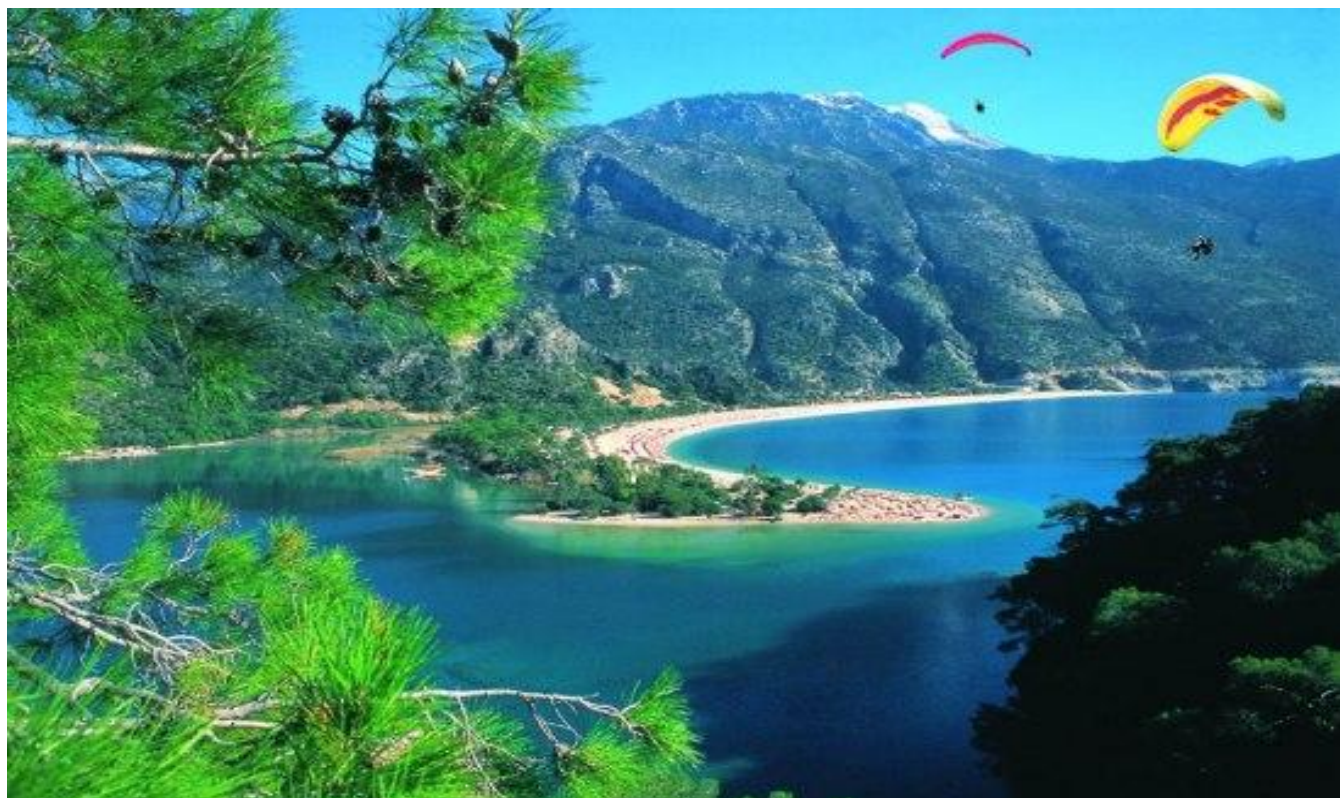

МАРМАРИС ЛЯТО 2011
ЧАРТЪРЕН ПОЛЕТ 11.06.2011-24.09.2011
ВСЯКА СЪБОТА
8 ДНИ / 7 НОЩУВКИ

ПРОГРАМА

1-ви ден (събота)

Среща на летище София Терминал 2 в 12:50 ч. Полет за Бодрум в 14:50 ч. с АК "Bulgaria Air". Каца в Бодрум в 16:10 ч. Посрещане от фирмата партньор и трансфер с автобус до Мармарис (около 150 км). Настаняване в хотела. Нощувка.

2-ри - 7-ми ден Закуска. Свободно време за плаж и развлечения. Възможност за допълнителна екскурзия (срещу допълнително заплащане на място). Нощувка.

8-ми ден (събота) Закуска. Свободно време. Трансфер до летището в Бодрум за полет до София в 17:00 ч. Каца на Терминал 2 в 18:30 ч.