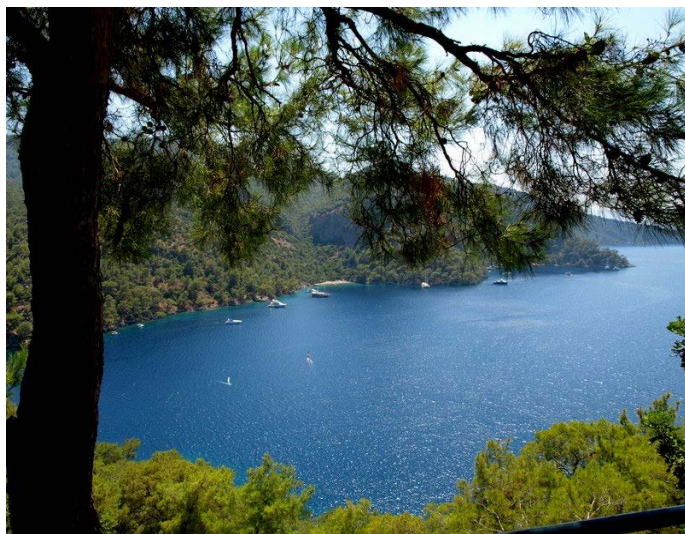

МАРМАРИС ЛЯТО 2011
АВТОБУС 17.06.2011/14.10.2011
ВСЕКИ ПЕТЪК
9 ДНИ / 7 НОЩУВКИ

ПРОГРАМА

1-ви ден (петък) Отпътуване от: София – 13:00 ч. от „Трафик Маркет“; от Пловдив –15:00 ч. от бензиностанция OMV до х-л „Санкт Петербург“. (Информация за точните часове на отпътуване за всяка дата, ще бъде предоставяна на туристите ден преди тръгване). Среща на съответните места – 30 мин. преди обявения час.

2-ри ден (събота) Пристигане в МАРМАРИС. Настаняване в хотелите около 14:00 ч. Информационна среща. Свободно време. Нощувка.

3-ти - 8-ми ден Закуска. Свободно време за плаж и развлечения. Възможност за допълнителни екскурзии (срещу допълнително заплащане на място). Нощувка.

9-ти ден (събота) Закуска. Свободно време. 12:00 ч. – освобождаване на стаите. Следобяд - (около 16:00 часа) – отпътуване за България.

10-ти ден (неделя) Пристигане.

ЦЕНАТА ВКЛЮЧВА:

- транспорт с автобус
- 7 нощувки на съответната база в избрания хотел